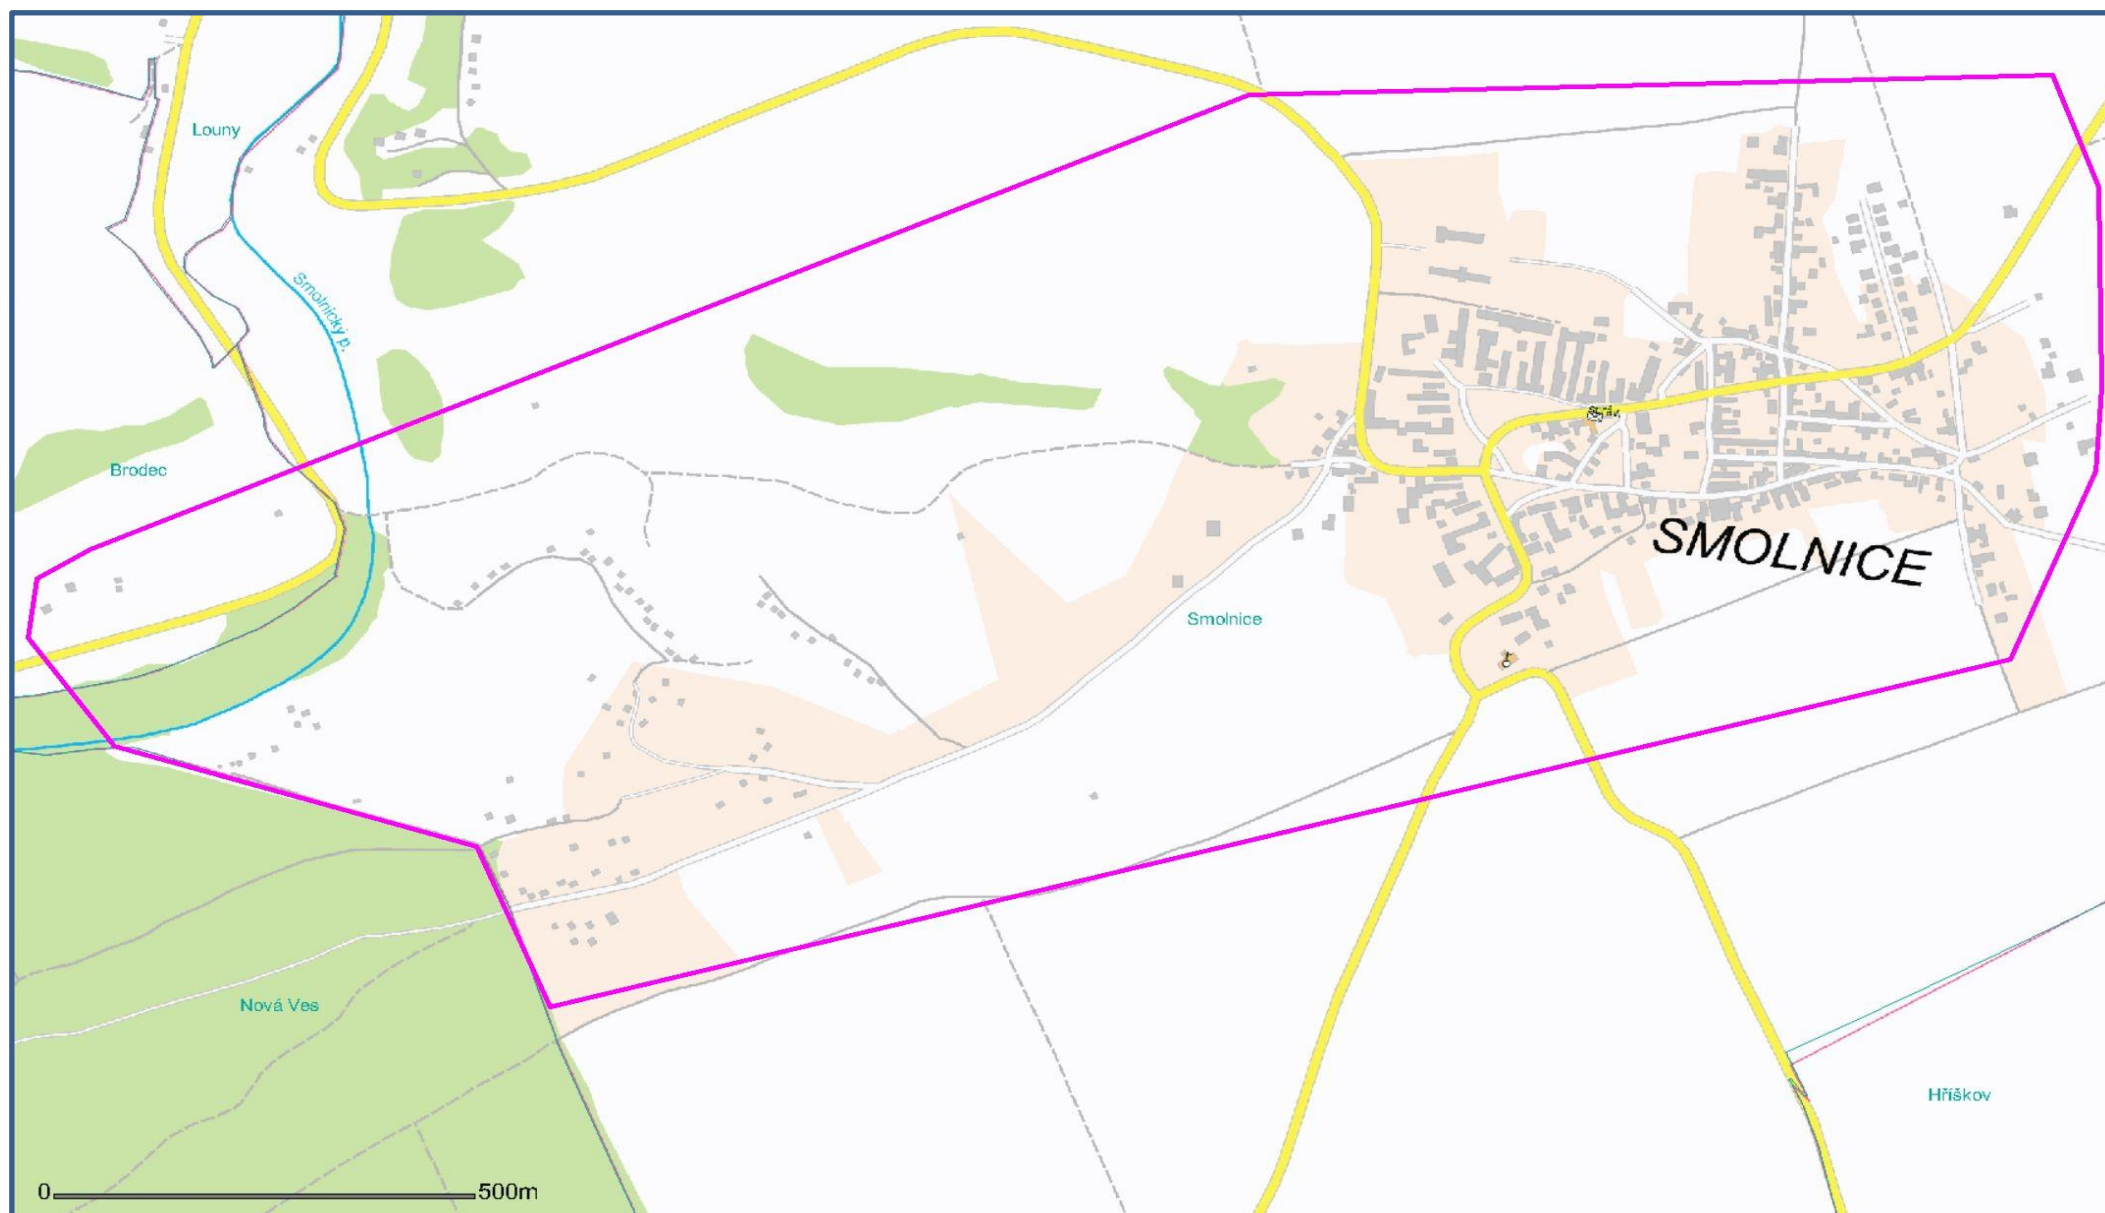

Odstávka elektrické energie - orientační mapa

Celá obec Smolnice 08. 12. 2015 od 07:30 do 16:00 hodin

Oddělení sítě VN a NN Louny provede vyvěšení letáků v označeném území